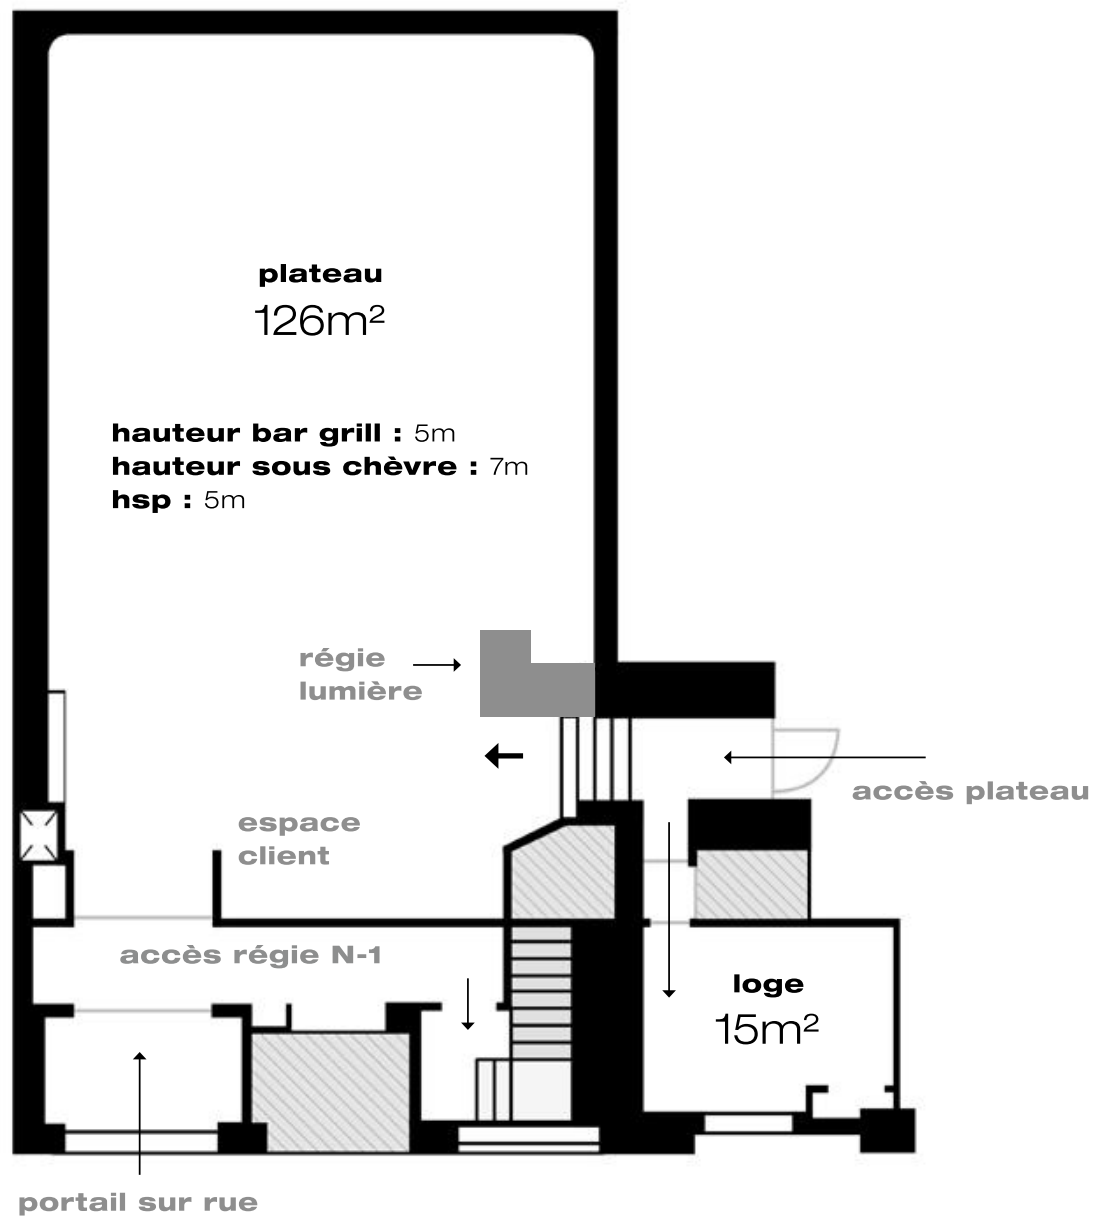

2 postes avec miroir et lumière - point d'eau - 2 fauteuils - portant avec cintres
eau, thé et café à disposition - réfrigérateur et micro-onde
1 écran avec retour programme de réalisation - connexion wifi - lumière du jour

plateau