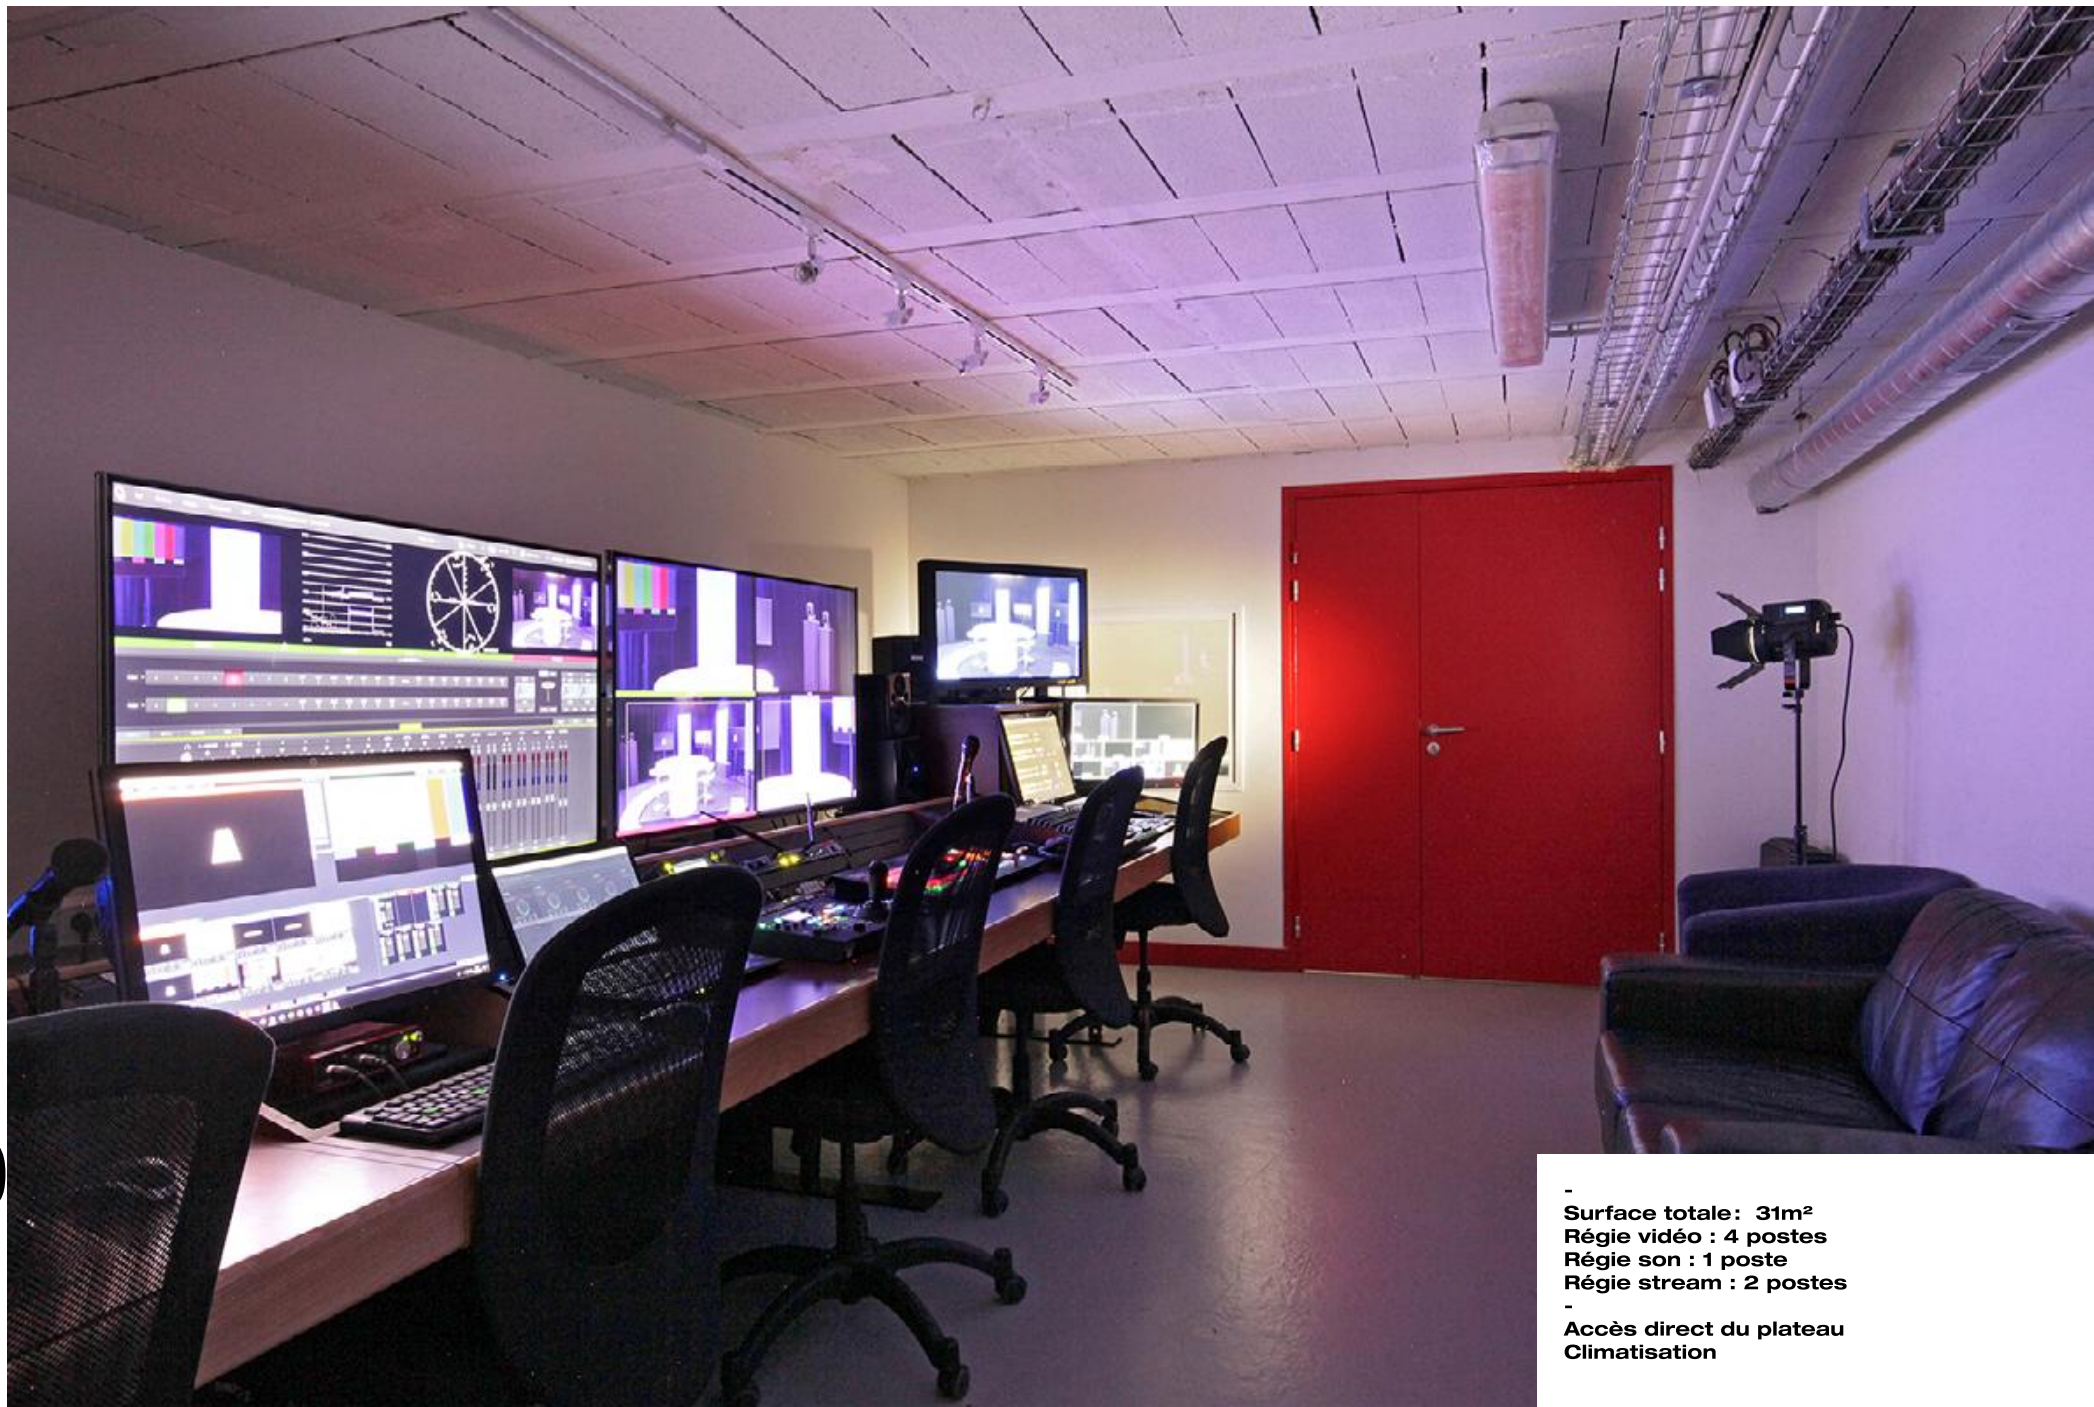

plateau

- Surface totale : 126m²
Places debout : 30 personnes
Places assises : 20 personnes
- Accès direct sur rue
Climatisation
Insonorisation

plateau

régie

-
- **Surface totale : 31m²**
- **Régie vidéo : 4 postes**
- **Régie son : 1 poste**
- **Régie stream : 2 postes**
-
- **Accès direct du plateau**
- **Climatisation**

2 postes avec miroir et lumière - point d'eau - 2 fauteuils - portant avec cintres
eau, thé et café à disposition - réfrigérateur et micro-onde
1 écran avec retour programme de réalisation - connexion wifi - lumière du jour