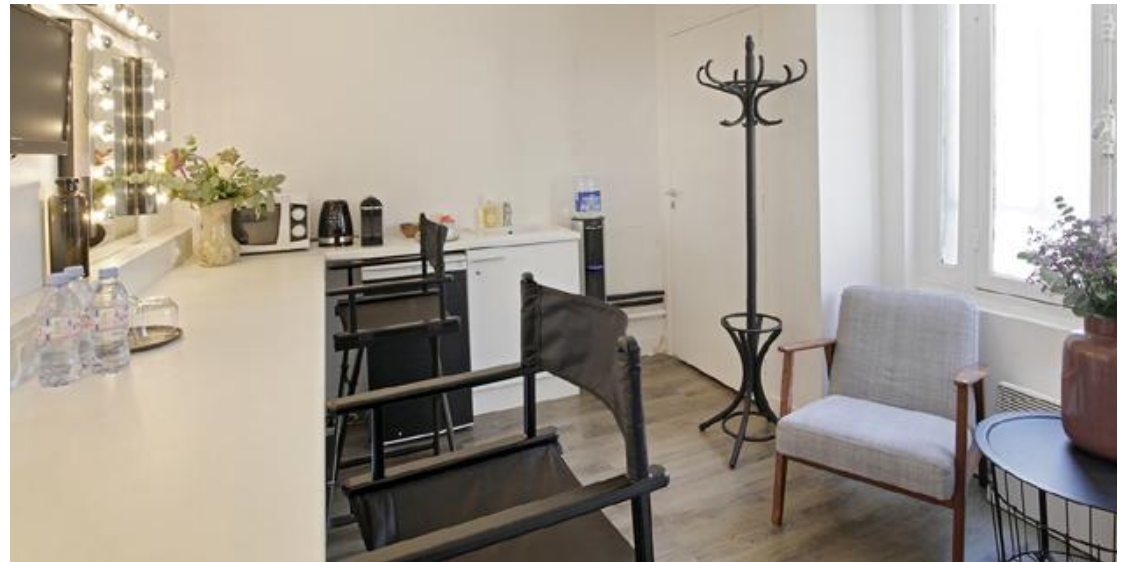

plateau

- Surface totale : 126m²
Places debout : 30 personnes
Places assises : 20 personnes
- Accès direct sur rue
Climatisation
Insonorisation

plateau

régie

-
- **Surface totale : 31m²**
- **Régie vidéo : 4 postes**
- **Régie son : 1 poste**
- **Régie stream : 2 postes**
-
- **Accès direct du plateau**
- **Climatisation**

2 postes avec miroir et lumière - point d'eau - 2 fauteuils - portant avec cintres
eau, thé et café à disposition - réfrigérateur et micro-onde
1 écran avec retour programme de réalisation - connexion wifi - lumière du jour