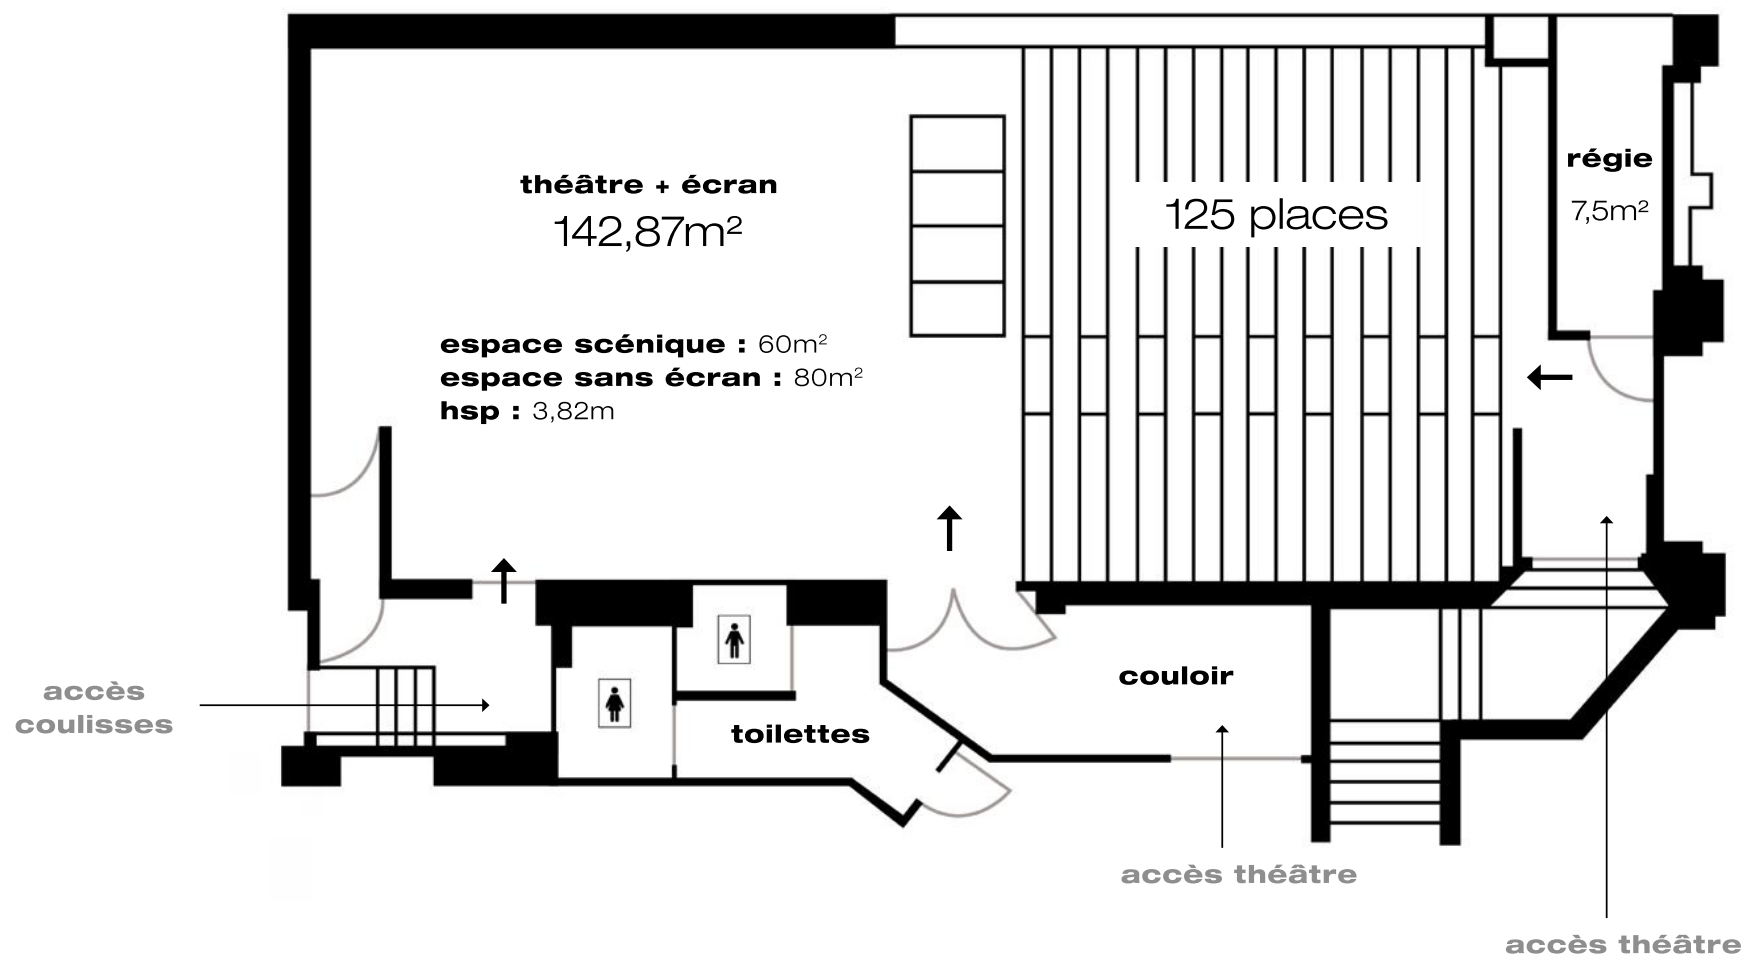

LE THÉÂTRE

- Surface totale : 142,87m²
Espace scénique écran descendu : 60 m²
Espace scénique écran relevé : 80 m²
Places assises : 125 personnes
- Accès PHMR
Climatisation

LE THÉÂTRE

LE THÉÂTRE

L'ANTENNE
10 RUE LA VACQUERIE - 75011 PARIS
WWW.ANTENNEPARIS.COM