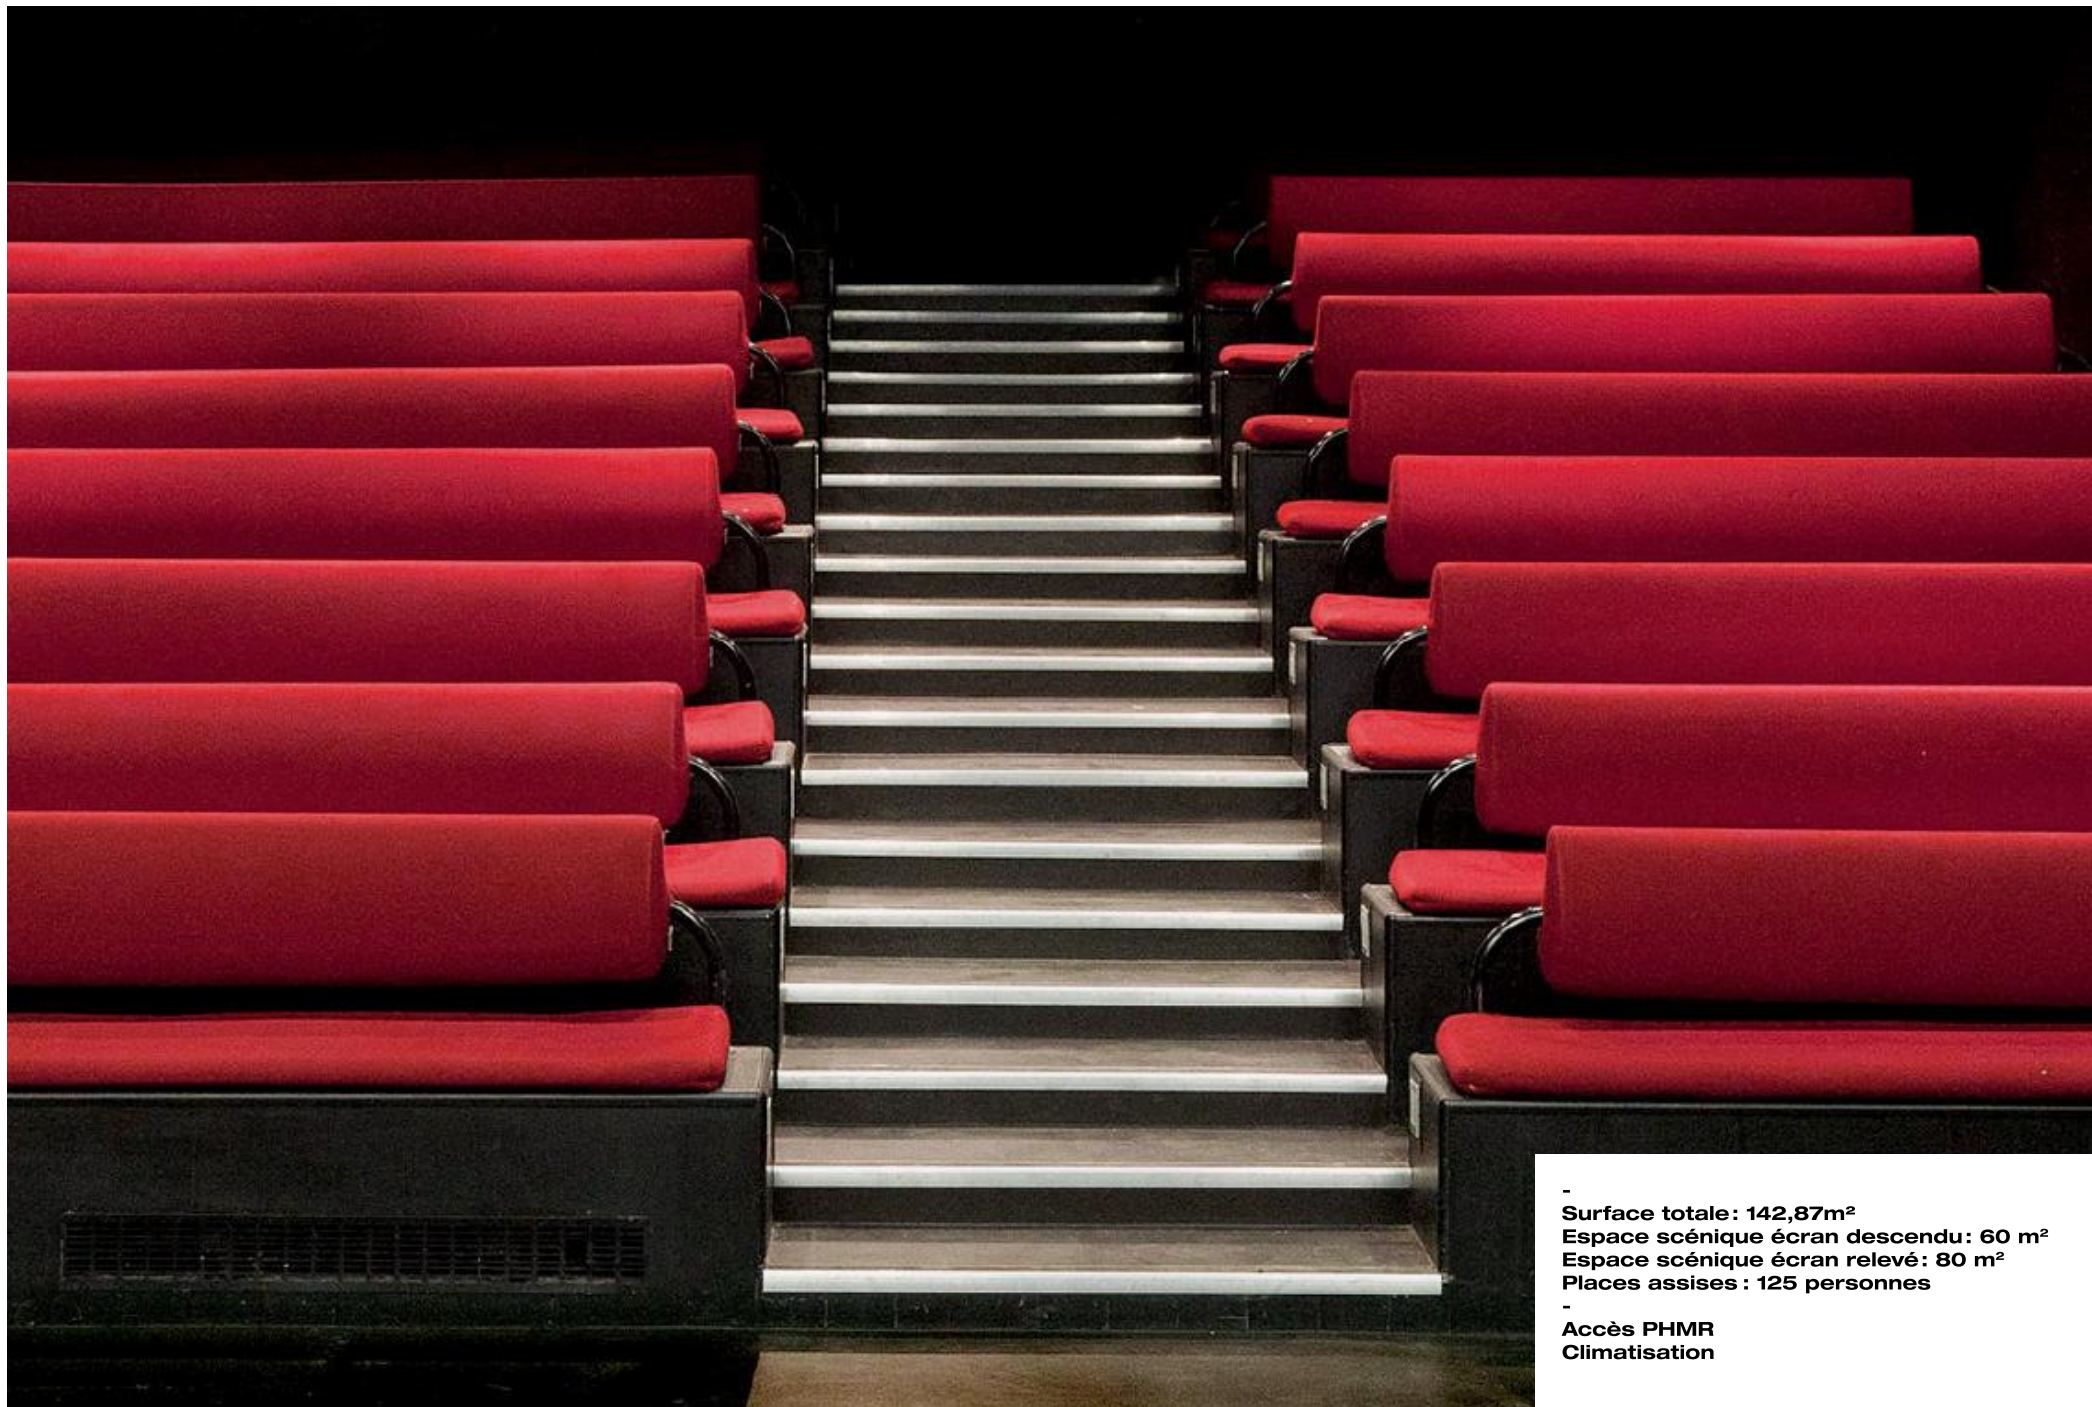

LE THÉÂTRE

- Surface totale : 142,87m²
Espace scénique écran descendu : 60 m²
Espace scénique écran relevé : 80 m²
Places assises : 125 personnes
- Accès PHMR
Climatisation

LE THÉÂTRE

LE THÉÂTRE

L'ANTENNE
10 RUE LA VACQUERIE - 75011 PARIS
WWW.ANTENNEPARIS.COM