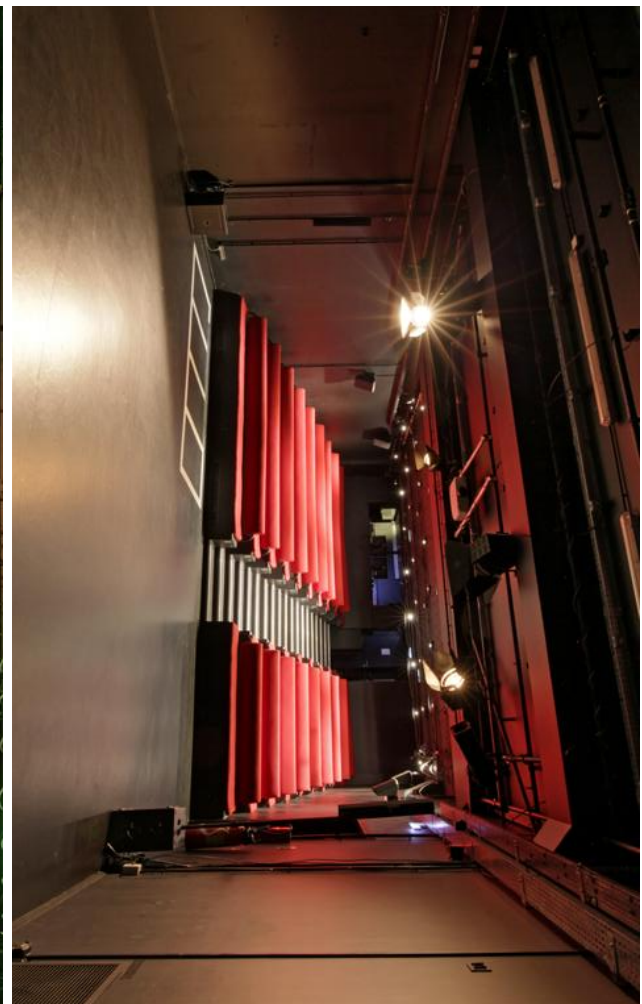

LE THÉÂTRE

- Surface totale : 142,87m²
Espace scénique écran descendu : 60 m²
Espace scénique écran relevé : 80 m²
Places assises : 125 personnes
- Accès PHMR
Climatisation

LE THÉÂTRE

LE THÉÂTRE

L'ANTENNE
10 RUE LA VACQUERIE - 75011 PARIS
WWW.ANTENNEPARIS.COM