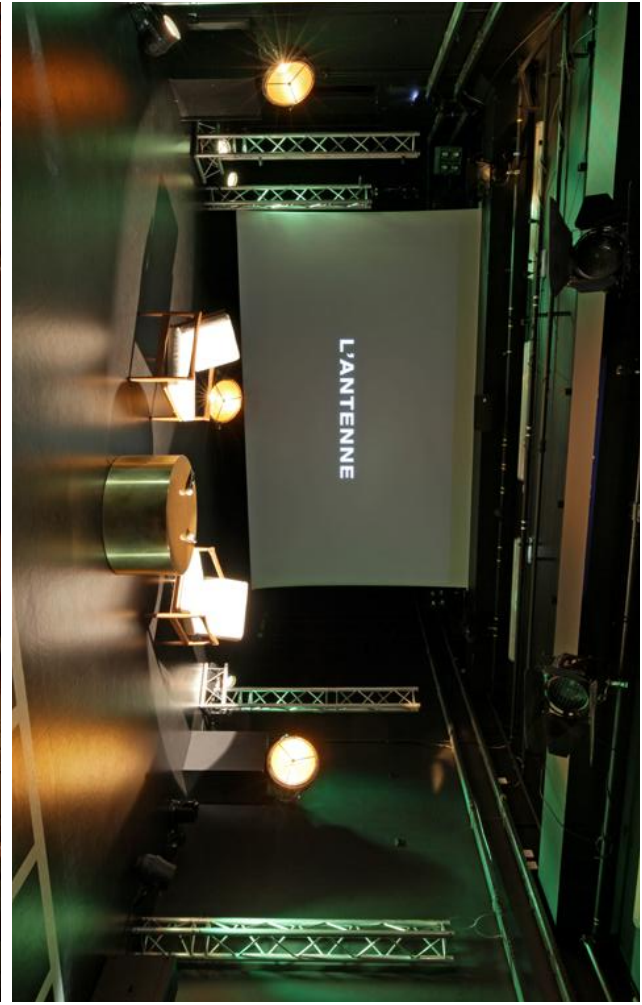

LE THÉÂTRE

- Surface totale : 142,87m²
Espace scénique écran descendu : 60 m²
Espace scénique écran relevé : 80 m²
Places assises : 125 personnes
- Accès PHMR
Climatisation

LE THÉÂTRE

LE THÉÂTRE

L'ANTENNE
10 RUE LA VACQUERIE - 75011 PARIS
WWW.ANTENNEPARIS.COM